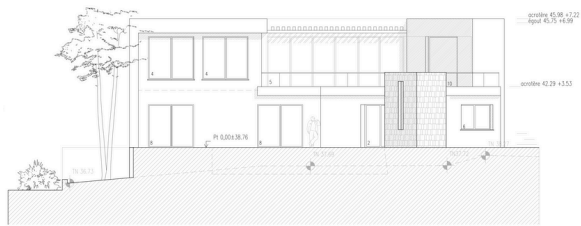

FACADE SUD-EST - PROJET